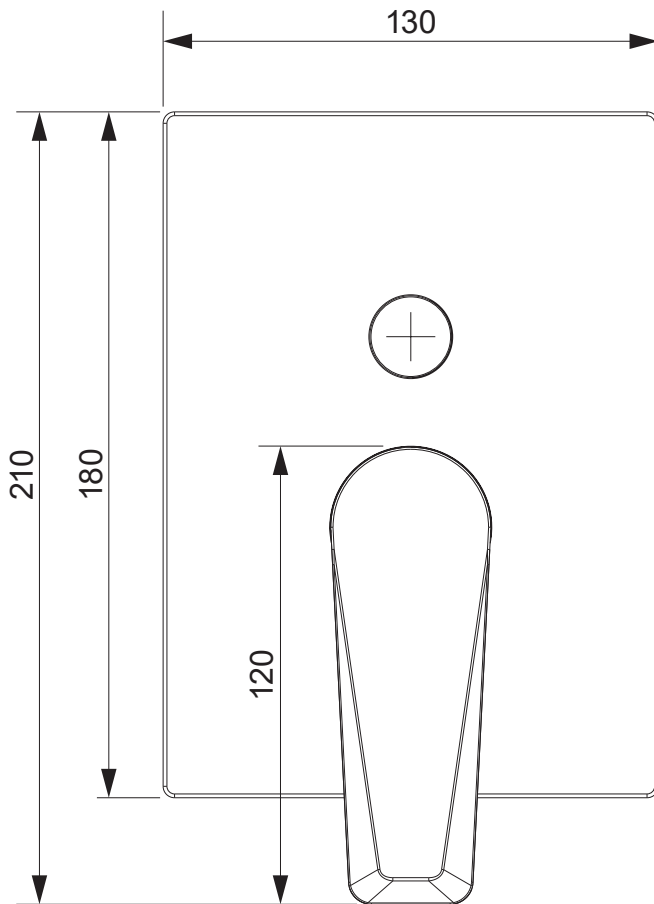

Astoria AS5635

PL Rysunek techniczny
EN Technical drawing
DE Technisches Zeichen
RU Технический чертёж

OMNIRE

Enjoy home, every day.

* 5 9 0 2 5 3 9 8 1 3 3 0 2 *