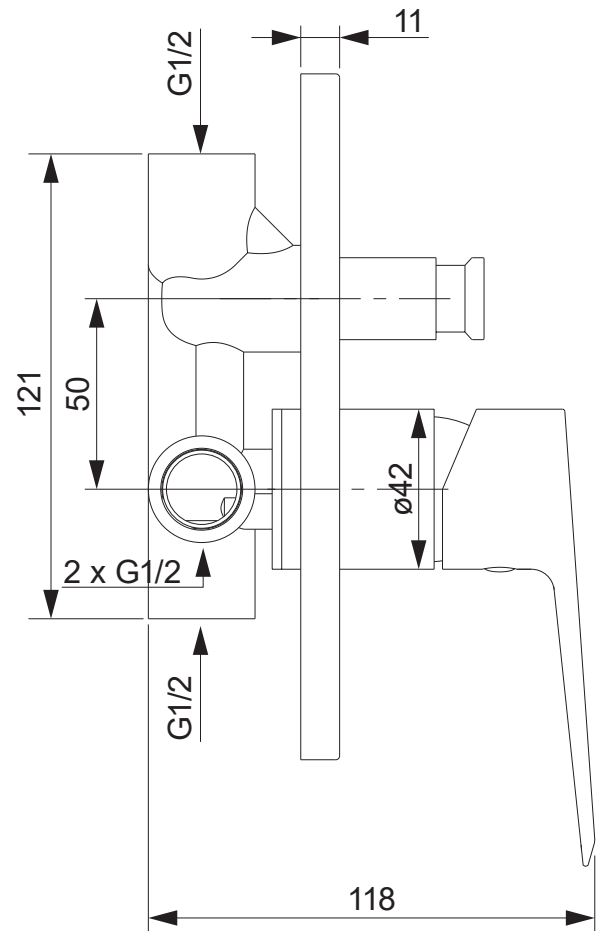

Astoria AS5635

PL Rysunek techniczny
EN Technical drawing
DE Technisches Zeichen
RU Технический чертёж

OMNIRE

Enjoy home, every day.

* 5 9 0 2 5 3 9 8 1 3 3 0 2 *